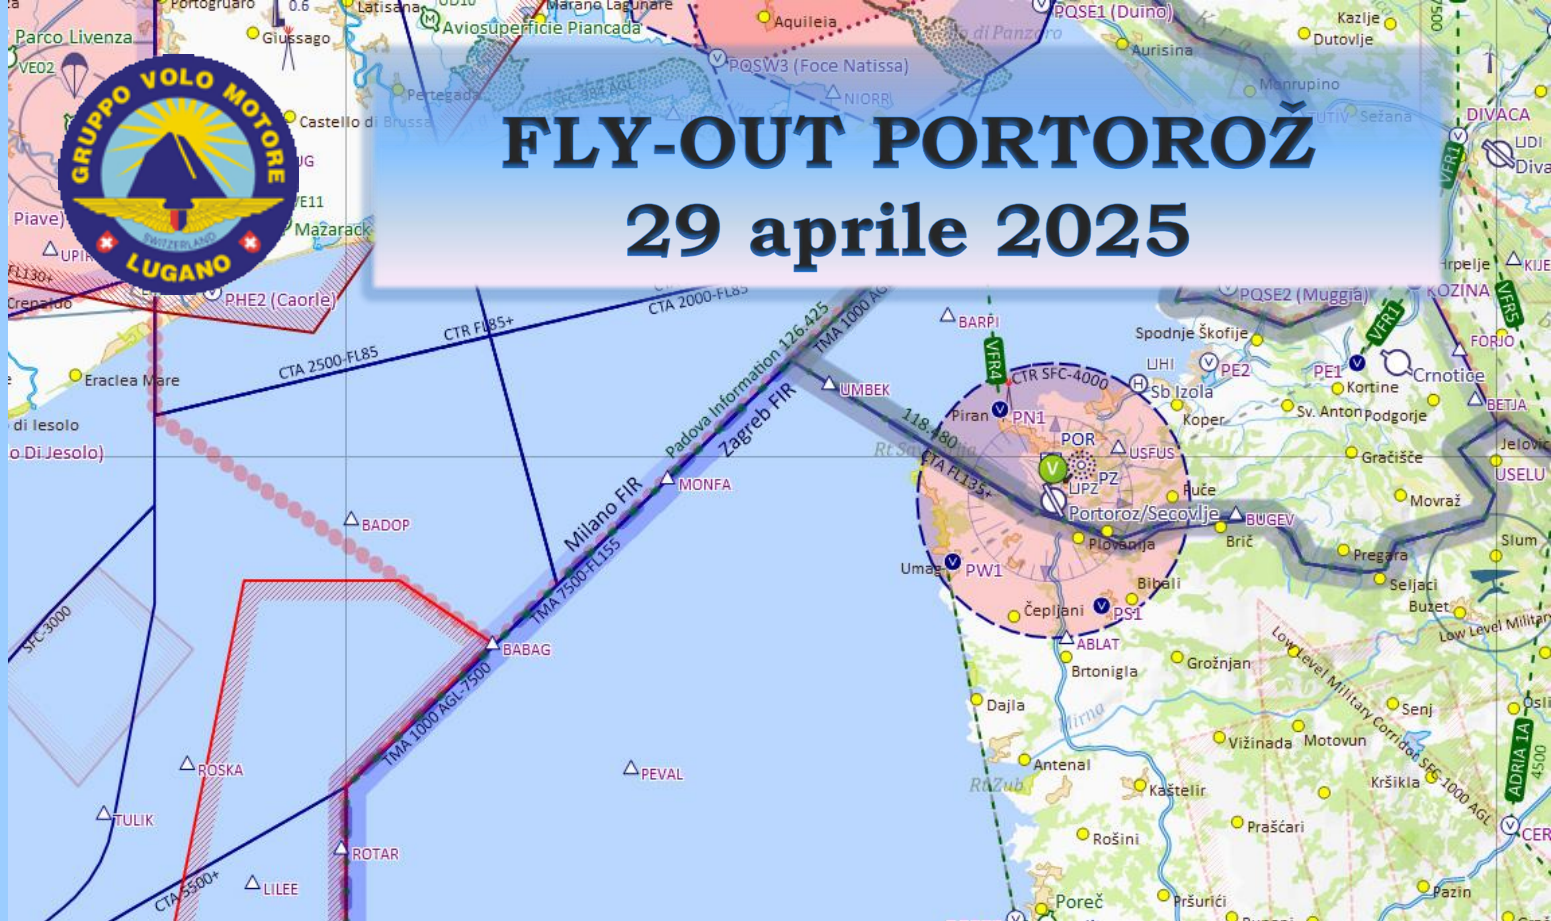

FLY-OUT PORTOROŽ

29 aprile 2025

Destinazione Portorož LJPZ
Alternato Pula LDPL
08:00 LT Ritrovo per briefing: sede GVML
08:45 LT Partenza LSZA
10:15 LT Arrivo LJPZ
Shuttle per Piran
Pranzo Ristorante
Visita villaggio pittoresco di Piran
15:00 LT Shuttle per LJPZ
16:00 LT Partenza LJPZ